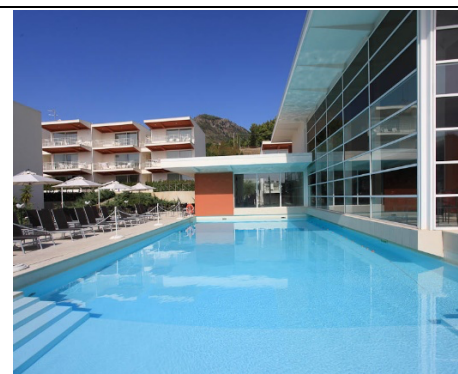

Praia a Mare - Calabria

sporting club resort

*A settembre, quando il mare è più blu,
puoi godere in sicurezza e spensieratezza la tua
piacevole vacanza di fine estate.*

OFFERTISSIMA SETTEMBRE (dal 06 al 26 settembre)